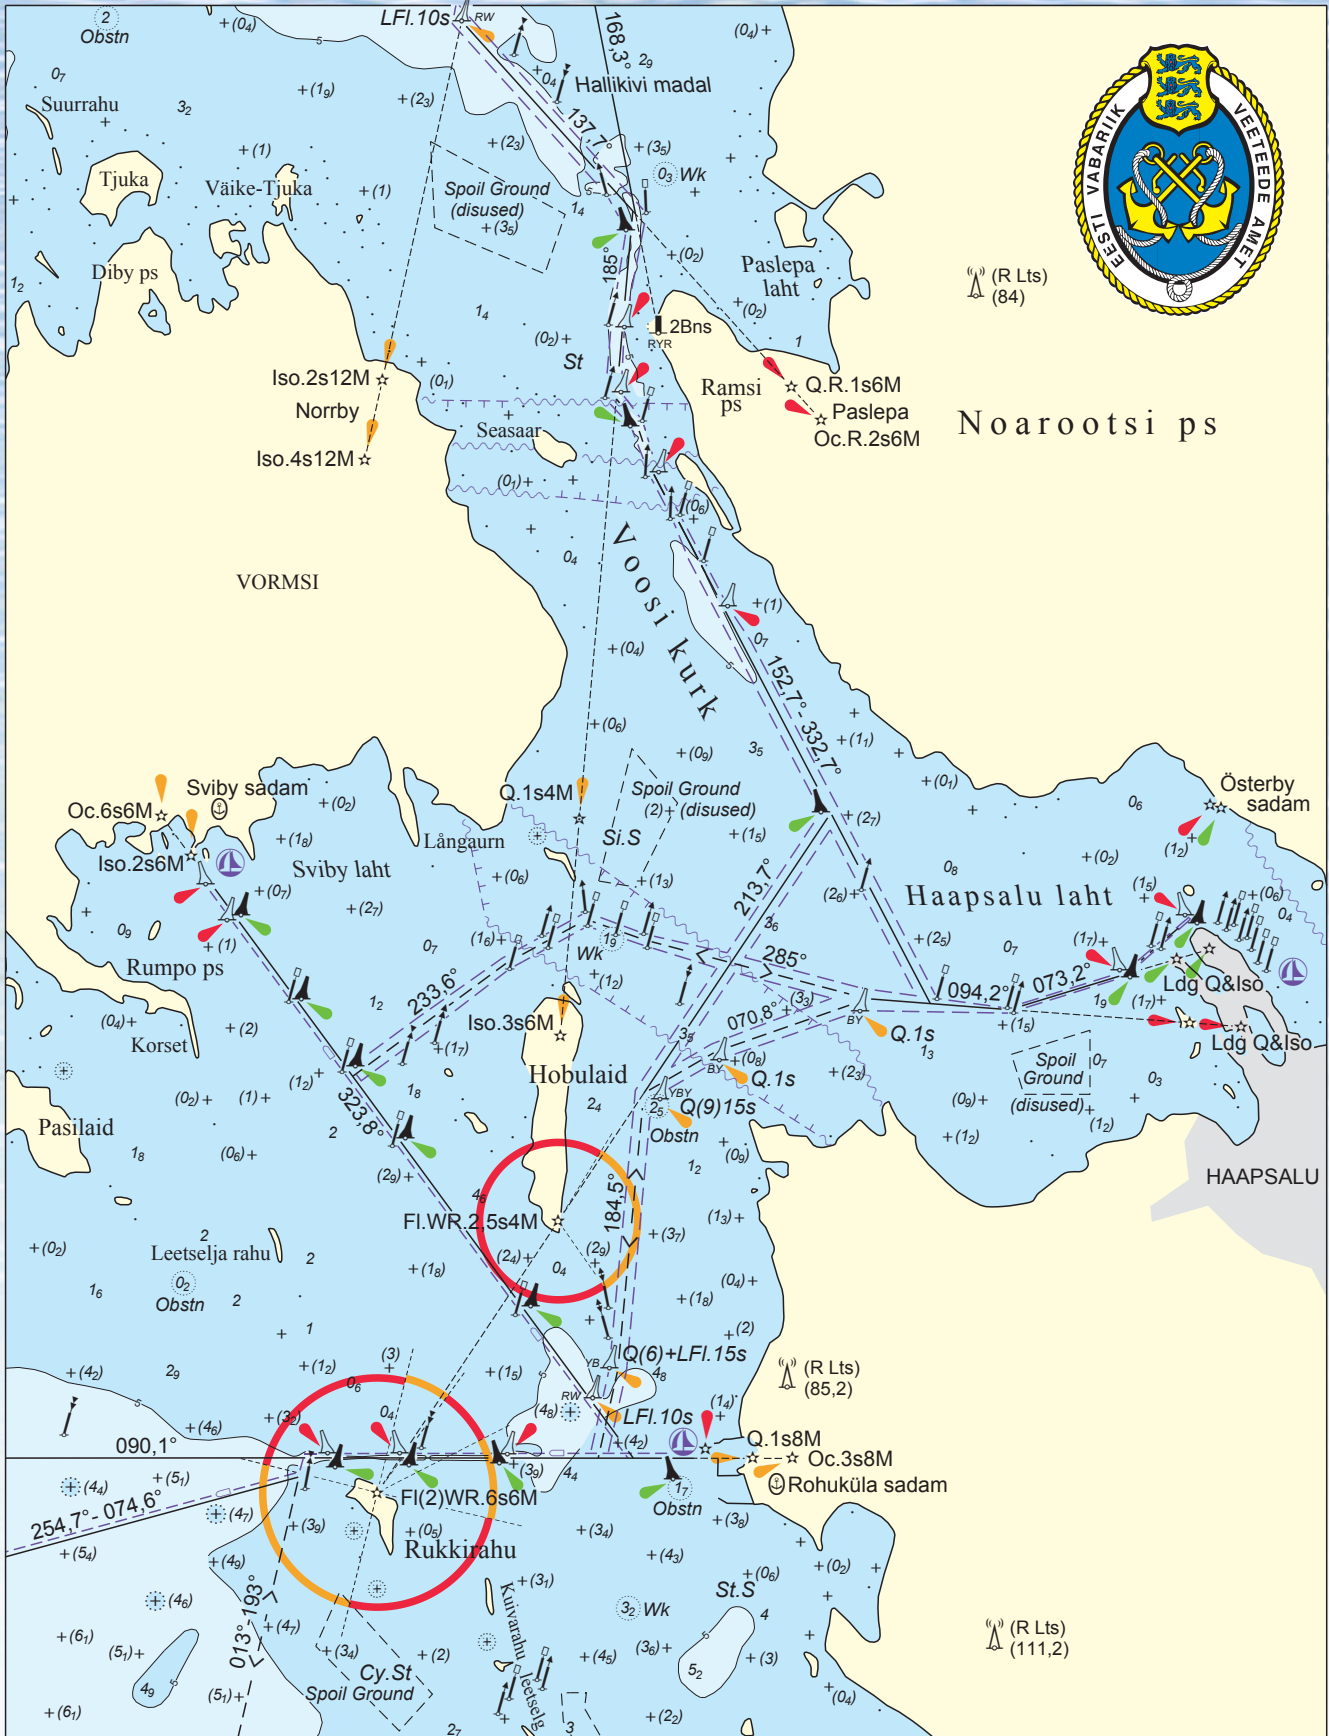

LAEVATEED HAAPSALU EESLAHEL

Käesoleval infolehel kajastatud laevateede kohta kehtivad navigatsioonikaardid:
nr 503 (1: 100 000), nr 616 (1: 50 000) ja atlase 2. osa

HAAPSALU LAHT FAIRWAYS

For fairways depicted here apply navigational charts
No 503 (1: 100 000), No 616 (1: 50 000) and atlas No 2

ABIKS HAAPSALU EESLAHEL LIIKLEJALE

2017

SAILOR INFOPAGE FOR HAAPSALU LAHT

RIIKLIK HÄDAABI

112

NATIONAL RESCUE SERVICE

MEREVALVEKESKUS

Raadiokutsung

www.vta.ee

eva@vta.ee

ESTONIAN MARITIME ADMINISTRATION

Häiretelefon

+372 620 5665

Emergency phone

Väike- ja siseveelaevade osakond
Läänemaa navigatsioonimärgistuse talitus

+372 620 5753

„Eesti lootsiraamat”

teavitab väikelaevajuhti sadamate
asukohtadest ja tingimustest, samuti
on võimalusel lisatud nii skeemid kui ka
aerofotod

www.vta.ee/lootsiraamat

“Sailing Directions”

information for skippers about locations and
conditions of ports, with diagrams and aerial
photographs where possible