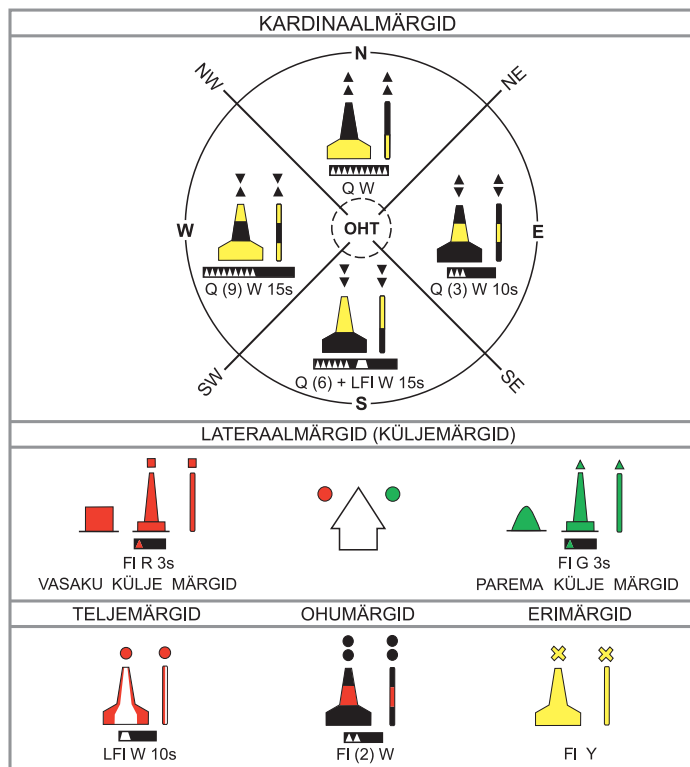

BEAUFORT'i SKAALA ehk TUULEKIIRUSE SKAALA

Tuule tugevus pallides	Tuule nimetus	Tuule kiirus		Lainetus pallides	Tuule toime	Tuule toime merepinnale
		m/s	sõlme			
0	Tuuletus	0...0,2	Alla 1	0	Tuult ei ole tunda, lipp ripub liikumatult, suits tõuseb otse, lehed puudel ei liigu	Peegelsile merepind
1	Vaikne tuul	0,3...1,5	1...3	1	On tunda kergelt tuult, suits kaldub püstjoonest kõrvale, puulehed liiguvad	Säbaralainetus
2	Kerge tuul	1,6...3,3	4...6	2	On tunda pidevat tuult, lipp lehvib kergelt	Virvendus veepinnal, väikesed lained
3	Nõrk tuul	3,4...5,4	7...10	2	Lipp lehvib, suits kaldub tuule suunas, liiguvad puude nõrgemad oksad	Laineharjadel kohati vaht („jänesed“)
4	Möödukas tuul	5,5...7,9	11...16	3	Lipp tõmbub tuules sirgu, tuul viilstab nõrgalt taglases, puuksad liiguvad	Väikestel lainetel vahuharjad
5	Värske tuul	8,0...10,7	17...21	4	Suured lipud lehvivad, puude tugevamad oksad liiguvad, tuul viilstab kõrvus	Kõik laineharjad vahus
6	Tugev tuul	10,8...13,8	22...27	5	Traadid undavad tuules	Tuul rebib laineharjadelt vahtu
7	Vali tuul	13,9...17,1	28...33	6	On kuulda tuule viilistamist kogu taglases, vastutuult minna on raske, nõrgemad puud painduvad	Vallides laineharjad tuiskavad, veepinnal vahuribad
8	Vinge tuul	17,2...20,7	34...40	7	Vastutuult liikumine on raske, tugevad puud painduvad, nõrgemad oksad murduvad	Suurtel lainetel pikad vahuribad
9	Torm	20,8...24,4	41...47	7	Tuul liigutab kohalt erinevaid esemeid, võivad esineda kerged purustused	Merepind valdavalt vahuvälge
10	Tugev torm	24,5...28,4	48...55	8	Taglas võib puruneda, nõrgemad puud kistakse juurtega välja	Kõrged murdlained vahus, õhk täis veepiisku, nähtavus piiratud
11	Maru	28,5...32,6	56...63	9	Suured purustused rannikul, võimalikud erinevad purustused laeval	Veepinnal paks vahukord, nähtavus halb
12	Raju	>32,7	>64	9	Võimalikud laastavad purustused	Meri keeb ja tuiskab